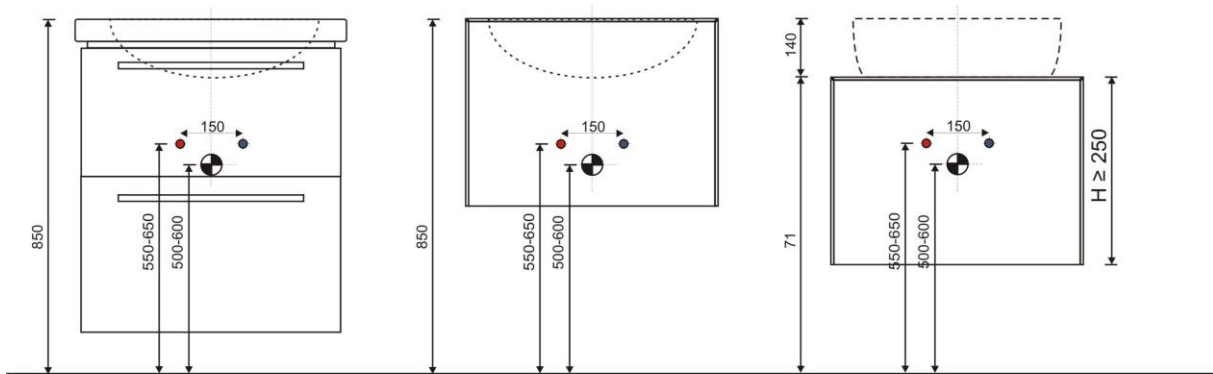

2 x 220V (1 x osvětlení, 1 x zásuvka)

NÁBYTKOVÁ UMYVADLA
NÁBYTKOVÝ SIFON

50-90 mm od spodní
hrany umyvadla

UMYVADLA INTEGROVANÁ DO DESKY
NÁBYTKOVÝ SIFON

UMYVADLA POLOŽENÁ NA SKŘÍŇCE
NÁBYTKOVÝ SIFON

50-90 mm od spodní
hrany umyvadla
(pro Viega 5753)

UMYVADLA POLOŽENÁ NA DESCE
NEBO SKŘÍŇCE
KLASICKÝ SIFON

UMYVADLA POLOŽENÁ NA DESCE
NEBO SKŘÍŇCE V KOMBINACI S DALŠÍ
PODVĚŠENOU SKŘÍŇKOU
KLASICKÝ SIFON

KLASICKÝ SIFON např. Viega 5753 - ODPAD 50-90 mm pod spodní hranou odtoku umyvadla
nebo Viega 5421 - ODPAD 30 mm pod spodní hranou umyvadla
POZOR! Tloušťka desky jedle provedení 12-25 mm.

Viega 5753 - odpad 50-90 mm od spodní
hrany odtoku umyvadla

Viega 5421 - ODPAD 30 mm
pod spodní hranou odtoku umyvadla.
POZOR! Tloušťka horní desky je
dle provedení 12-25 mm.