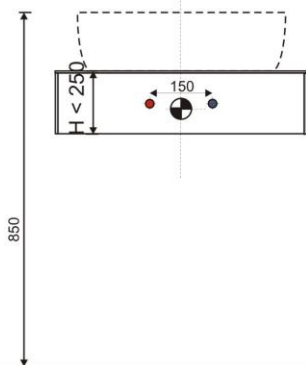

2 x 220V (1 x osvětlení, 1 x zásuvka)

NÁBYTKOVÁ UMYVADLA
NÁBYTKOVÝ SIFON

50-90 mm od spodní
hrany umyvadla

UMYVADLA INTEGROVANÁ DO DESKY
NÁBYTKOVÝ SIFON

UMYVADLA POLOŽENÁ NA SKŘÍŇCE
NÁBYTKOVÝ SIFON

50-90 mm od spodní
hrany umyvadla
(pro Viega 5753)

UMYVADLA POLOŽENÁ NA DESCE
NEBO SKŘÍŇCE
KLASICKÝ SIFON

UMYVADLA POLOŽENÁ NA DESCE
NEBO SKŘÍŇCE V KOMBINACI S DALŠÍ
PODVĚŠENOU SKŘÍŇKOU
KLASICKÝ SIFON

KLASICKÝ SIFON např. Viega 5753 - ODPAD 50-90 mm pod spodní hranou odtoku umyvadla
nebo Viega 5421 - ODPAD 30 mm pod spodní hranou umyvadla
POZOR! Tloušťka desky jedle provedení 12-25 mm.

Viega 5753 - odpad 50-90 mm od spodní
hrany odtoku umyvadla

Viega 5421 - ODPAD 30 mm
pod spodní hranou odtoku umyvadla.
POZOR! Tloušťka horní desky je
dle provedení 12-25 mm.