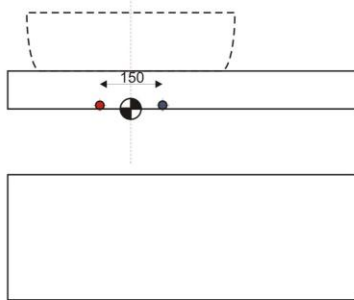

2 x 220V (1 x osvětlení, 1 x zásuvka)

NÁBYTKOVÁ UMYVADLA
NÁBYTKOVÝ SIFON

50-90 mm od spodní
hrany umyvadla

UMYVADLA INTEGROVANÁ DO DESKY
NÁBYTKOVÝ SIFON

UMYVADLA POLOŽENÁ NA SKŘÍŇCE
NÁBYTKOVÝ SIFON

50-90 mm od spodní
hrany umyvadla
(pro Viega 5753)

UMYVADLA POLOŽENÁ NA DESCE
NEBO SKŘÍŇCE
KLASICKÝ SIFON

UMYVADLA POLOŽENÁ NA DESCE
NEBO SKŘÍŇCE V KOMBINACI S DALŠÍ
PODVĚŠENOU SKŘÍŇKOU
KLASICKÝ SIFON

KLASICKÝ SIFON např. Viega 5753 - ODPAD 50-90 mm pod spodní hranou odtoku umyvadla
nebo Viega 5421 - ODPAD 30 mm pod spodní hranou umyvadla
POZOR! Tloušťka desky jedle provedení 12-25 mm.

Viega 5753 - odpad 50-90 mm od spodní
hrany odtoku umyvadla

Viega 5421 - ODPAD 30 mm
pod spodní hranou odtoku umyvadla.
POZOR! Tloušťka horní desky je
dle provedení 12-25 mm.