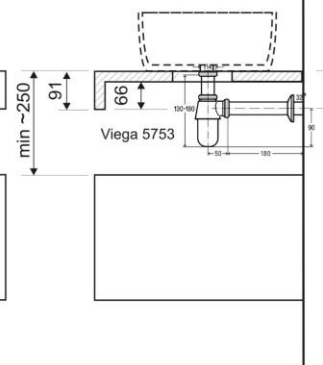

2 x 220V (1 x osvětlení, 1 x zásuvka)

NÁBYTKOVÁ UMYVADLA
NÁBYTKOVÝ SIFON

50-90 mm od spodní
hrany umyvadla

UMYVADLA INTEGROVANÁ DO DESKY
NÁBYTKOVÝ SIFON

UMYVADLA POLOŽENÁ NA SKŘÍŇCE
NÁBYTKOVÝ SIFON

50-90 mm od spodní
hrany umyvadla
(pro Viega 5753)

UMYVADLA POLOŽENÁ NA DESCE
NEBO SKŘÍŇCE
KLASICKÝ SIFON

UMYVADLA POLOŽENÁ NA DESCE
NEBO SKŘÍŇCE V KOMBINACI S DALŠÍ
PODVĚŠENOU SKŘÍŇKOU
KLASICKÝ SIFON

KLASICKÝ SIFON např. Viega 5753 - ODPAD 50-90 mm pod spodní hranou odtoku umyvadla
nebo Viega 5421 - ODPAD 30 mm pod spodní hranou umyvadla
POZOR! Tloušťka desky jedle provedení 12-25 mm.

Viega 5753 - odpad 50-90 mm od spodní
hrany odtoku umyvadla

Viega 5421 - ODPAD 30 mm
pod spodní hranou odtoku umyvadla.
POZOR! Tloušťka horní desky je
dle provedení 12-25 mm.