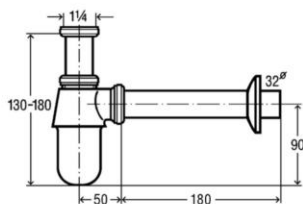

2 x 220V (1 x osvětlení, 1 x zásuvka)

NÁBYTKOVÁ UMYVADLA
NÁBYTKOVÝ SIFON

50-90 mm od spodní
hrany umyvadla

UMYVADLA INTEGROVANÁ DO DESKY
NÁBYTKOVÝ SIFON

UMYVADLA POLOŽENÁ NA SKŘÍŇCE
NÁBYTKOVÝ SIFON

50-90 mm od spodní
hrany umyvadla
(pro Viega 5753)

UMYVADLA POLOŽENÁ NA DESCE
NEBO SKŘÍŇCE
KLASICKÝ SIFON

UMYVADLA POLOŽENÁ NA DESCE
NEBO SKŘÍŇCE V KOMBINACI S DALŠÍ
PODVĚŠENOU SKŘÍŇKOU
KLASICKÝ SIFON

KLASICKÝ SIFON např. Viega 5753 - ODPAD 50-90 mm pod spodní hranou odtoku umyvadla
nebo Viega 5421 - ODPAD 30 mm pod spodní hranou umyvadla
POZOR! Tloušťka desky jedle provedení 12-25 mm.

Viega 5753 - odpad 50-90 mm od spodní
hrany odtoku umyvadla

Viega 5421 - ODPAD 30 mm
pod spodní hranou odtoku umyvadla.
POZOR! Tloušťka horní desky je
dle provedení 12-25 mm.